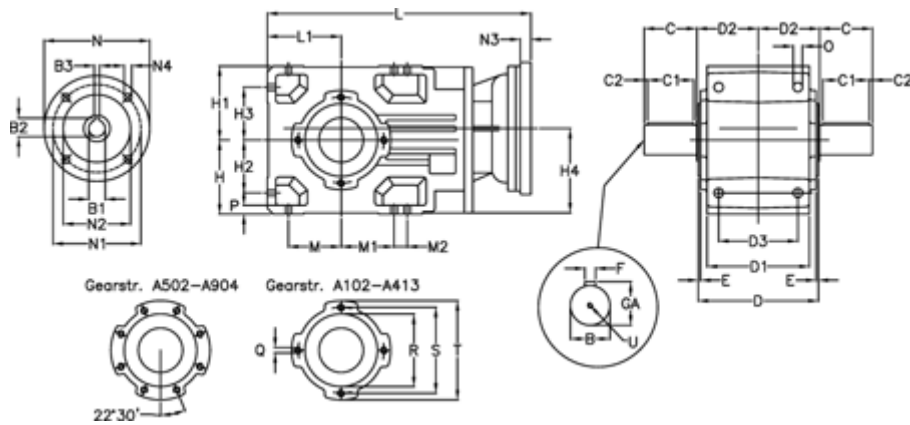

Article number: 296003501062245  
 Description: Bevel helical gearbox  
 A352UD-10,6-P112B5

## Measures

B = 40	D1 = 166	H1 = 100	M2 = 11	Q = M10x17
B1 = 28	D2 = 89	H2 = 73.0	N = 250	R = 110
B2 = 31.3	D3 = 135	H3 = 73.0	N1 = 215	S = 130
B3 = 8	Description = A352 UD-xx P112 B5	H4 = 114.0	N2 = 180	T = 150
C = 70	E = 3.5	L = 389.0	N3 = 5	U = M12x28
C1 = 60	F = 12	L1 = 100	N4 = M12x16	
C2 = 5.0	GA = 43.0	M = 73.0	O = 12.0	
D = 173	H = 100	M1 = 73.0	P = 11	